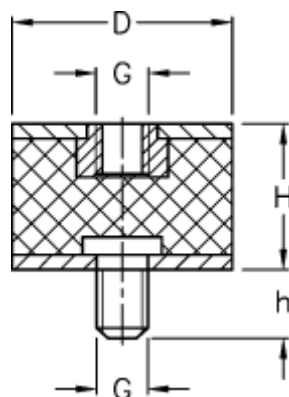

Varenummer: 51201368137210
Beskrivelse: KLEE Vibrationsdæmper type 2
75-55-2, M12/M12x22, NR - 57 shore

Mål

D = 75
G = M12
h = 22
H = 55